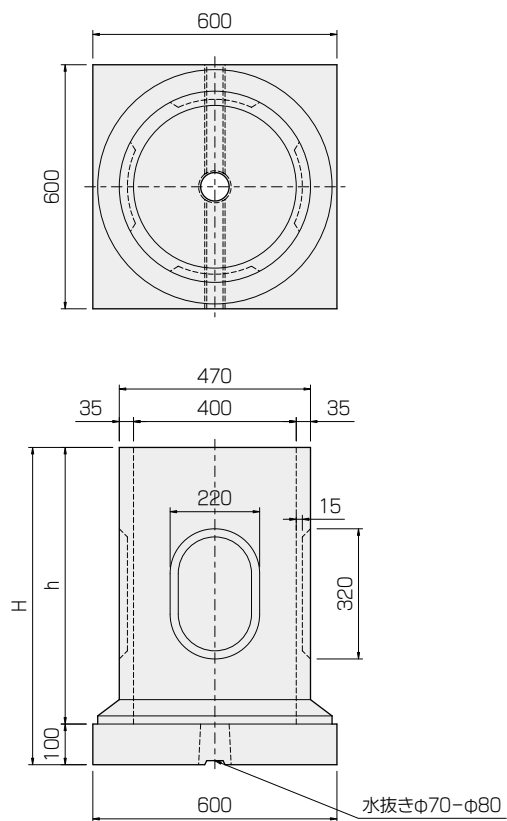

- ほうき立てや傘立てに使用できます。
- 表面はサンストーンによる御影仕上げ。
- 排水溝付き。

呼び	寸法(mm)		参考重量 (kg)
	h	H	
φ400用-430	430	530	121
φ400用-680	680	780	151