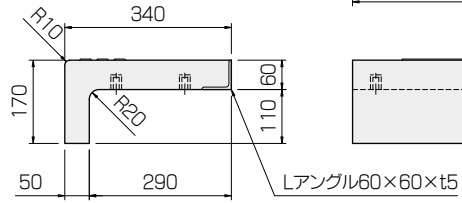

I 型

参考重量 89.6kg

II 型

■表面はサンストーンによる御影仕上げ。

寸法(mm)	参考重量(kg)
L	115
1500	115
2000	153