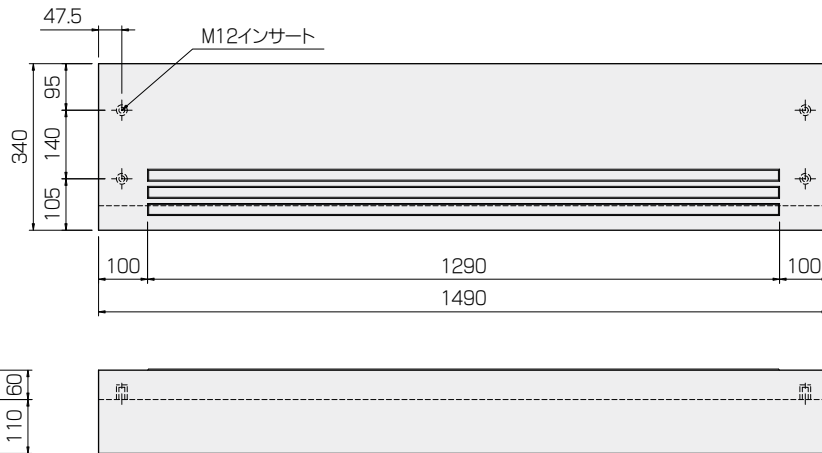

I 型

参考重量 89.6kg

II 型

■表面はサンストーンによる御影仕上げ。

寸法(mm)	参考重量(kg)
L	115
1500	115
2000	153