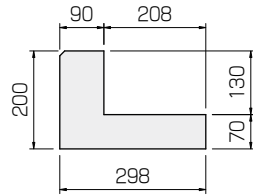

I 型

参考重量 89.6kg

II 型

■表面はサンストーンによる御影仕上げ。

寸法(mm)	参考重量(kg)
L	115
1500	115
2000	153