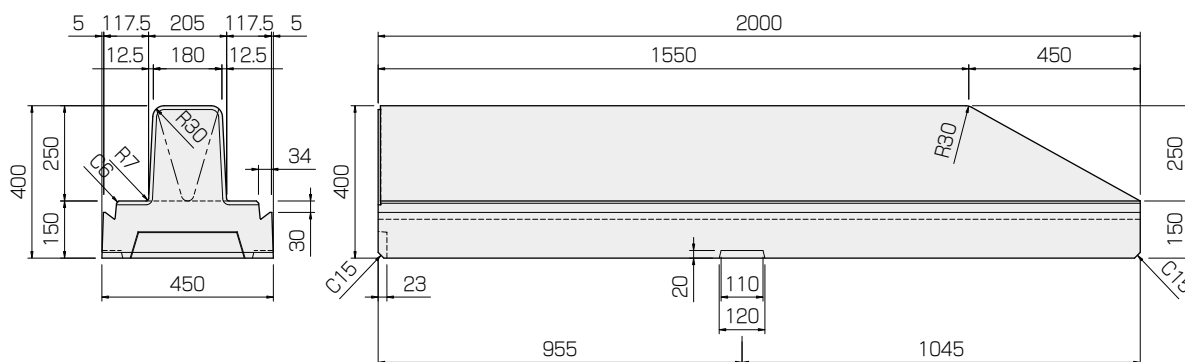

基本

参考重量 550kg

※L=4000もございます。

水抜

参考重量 530kg

斜

※反射板用もございます。

参考重量 520kg

低

参考重量 327kg

基本

参考重量 538kg

水抜

参考重量 518kg

斜

※反射板用もございます。

参考重量 508kg

低

参考重量 315kg