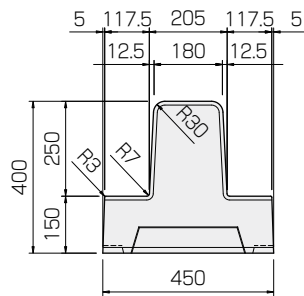

基本

参考重量 550kg

※L=4000もございます。

水抜

参考重量 530kg

斜

※反射板用もございます。

参考重量 520kg

低

参考重量 327kg

基本

参考重量 538kg

水抜

参考重量 518kg

斜

※反射板用もございます。

参考重量 508kg

低

参考重量 315kg