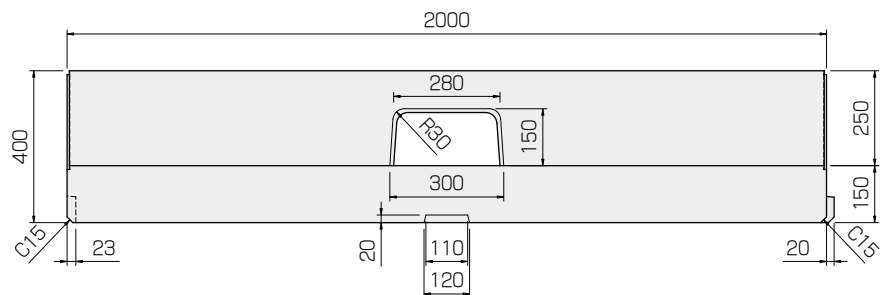

基本

参考重量 550kg

※L=4000もございます。

水抜

参考重量 530kg

斜

※反射板用もございます。

参考重量 520kg

低

参考重量 327kg

基本

参考重量 538kg

水抜

参考重量 518kg

斜

※反射板用もございます。

参考重量 508kg

低

参考重量 315kg