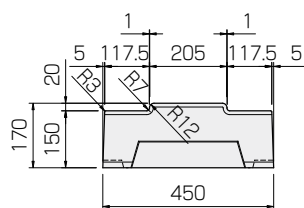

基本

参考重量 550kg

※L=4000もございます。

水抜

参考重量 530kg

斜

※反射板用もございます。

参考重量 520kg

低

参考重量 327kg

基本

参考重量 538kg

水抜

参考重量 518kg

斜

※反射板用もございます。