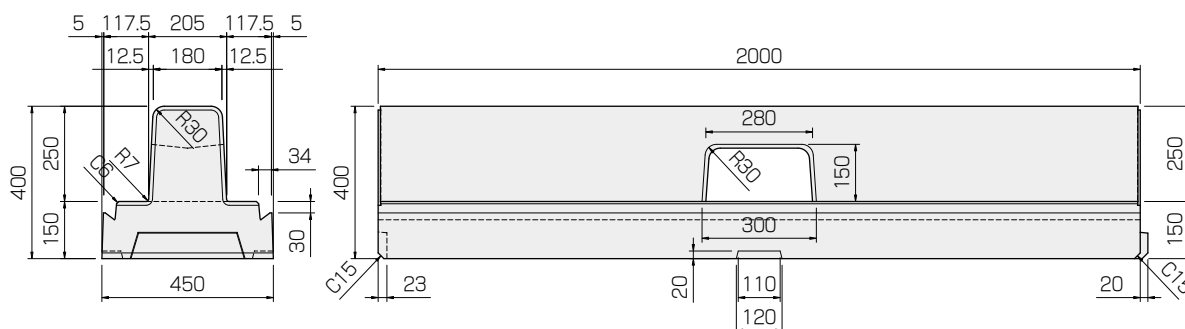

基本

参考重量 550kg

※L=4000もございます。

水抜

参考重量 530kg

斜

※反射板用もございます。

参考重量 520kg

低

参考重量 327kg

基本

参考重量 538kg

水抜

参考重量 518kg

斜

※反射板用もございます。