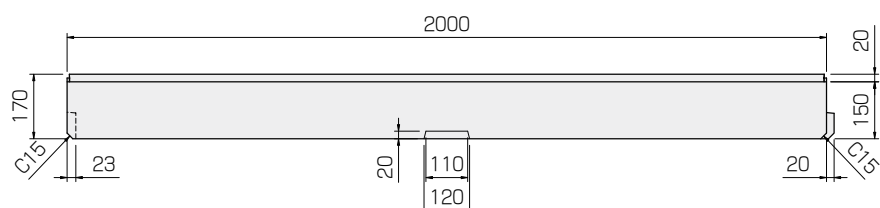

基本

参考重量 550kg

※L=4000もございます。

水抜

参考重量 530kg

斜

※反射板用もございます。

参考重量 520kg

低

参考重量 327kg

基本

参考重量 538kg

水抜

参考重量 518kg

斜

※反射板用もございます。

参考重量 508kg

低

参考重量 315kg