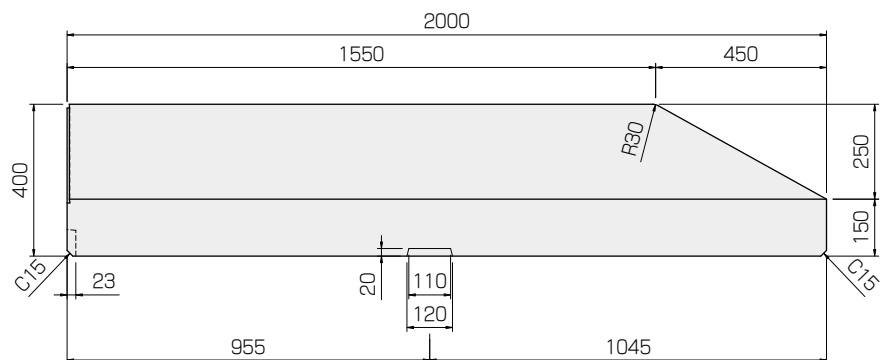

基本

参考重量 550kg

※L=4000もございます。

水抜

参考重量 530kg

斜

※反射板用もございます。

参考重量 520kg

低

参考重量 327kg

基本

参考重量 538kg

水抜

参考重量 518kg

斜

※反射板用もございます。

参考重量 508kg

低

参考重量 315kg