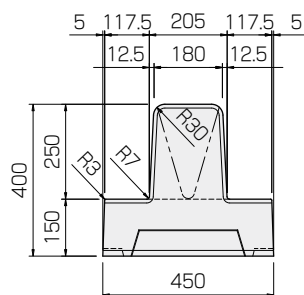

基本

参考重量 550kg

※L=4000もございます。

水抜

参考重量 530kg

斜

※反射板用もございます。

参考重量 520kg

低

参考重量 327kg

基本

参考重量 538kg

水抜

参考重量 518kg

斜

※反射板用もございます。