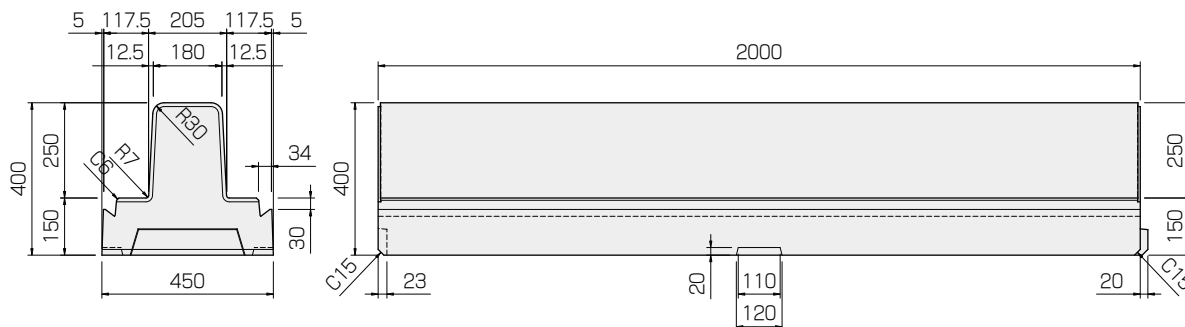

基本

参考重量 550kg

※L=4000もございます。

水抜

参考重量 530kg

斜

※反射板用もございます。

参考重量 520kg

低

参考重量 327kg

基本

参考重量 538kg

水抜

参考重量 518kg

斜

※反射板用もございます。

参考重量 508kg

低

参考重量 315kg