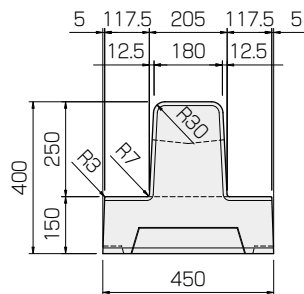

基本

参考重量 550kg

※L=4000もございます。

水抜

参考重量 530kg

斜

※反射板用もございます。

参考重量 520kg

低

参考重量 327kg

基本

参考重量 538kg

水抜

参考重量 518kg

斜

※反射板用もございます。

参考重量 508kg

低

参考重量 315kg