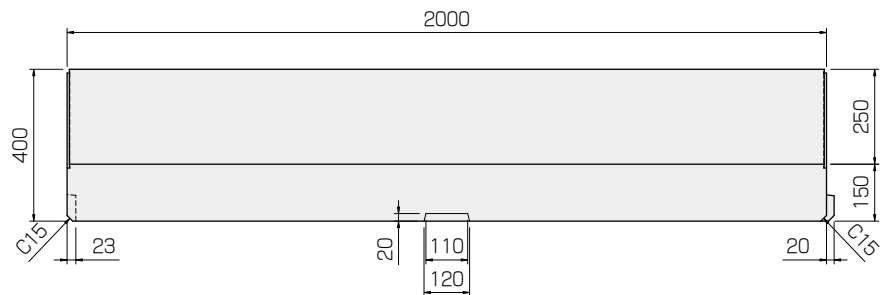

基本

参考重量 550kg

※L=4000もございます。

水抜

参考重量 530kg

斜

※反射板用もございます。

参考重量 520kg

低

参考重量 327kg

基本

参考重量 538kg

水抜

参考重量 518kg

斜

※反射板用もございます。

参考重量 508kg

低

参考重量 315kg